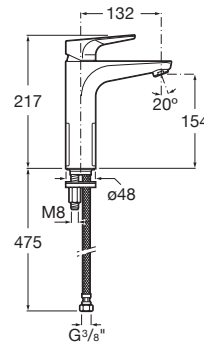

## ATLAS

Baterie lavoar fără ventil, cu aerator și racorduri flexibile; tehnologie Cold Start, înălțime L

PRE (FĂRĂ TVA) (FĂRĂ TVA)

505,00 LEI

## CARACTERISTICI

Aerator type: Aerator încorporat

Debit (l/min - 3 bar): 5

Economie de apă și de energie

Filet racord apă: 3/8"

Finisaj: Crom

Furtunuri de alimentare flexibile incluse

Locație de aplicare: Lavoar

Mounting type: Montat pe margine

Poziție centrală apă rece

Tip de cartuș: Ceramic

Tip mixer: Cu monocomandă

WasteNotIncluded

Evershine

SoftTurn®